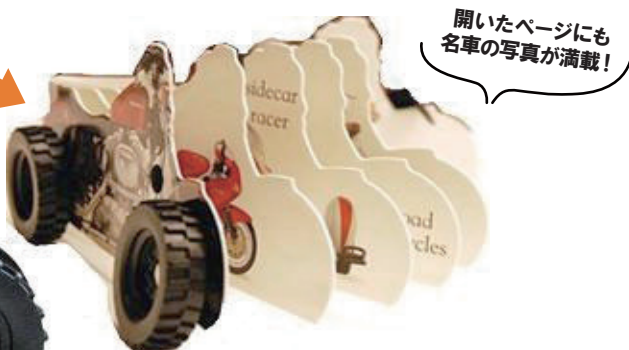

【日付：2024.12】

走る！車輪付き名車ボードブック

Ehon House

WHEELIE

ウィーリー

5種

本体税抜：各 1,400円

サイズ：約 19 × 12 × 1 cm

(株)岩崎書店 絵本の家事業部 買切注文書

FAX 03-3985-4127
order@ehon-house.co.jp

貴店名

番線

ご担当者

TEL/FAX

！サイズは車種により若干異なります（タイヤを含む厚さは4cm）。
自動でなく手で転がせる絵本です。

※為替変動にともない価格変更をする場合がございます。

#18275

MOTORCYCLE (バイク)
本体価格 1400円

注文
冊

定番人気！

POINT

クルマ好きのおとなとキッズの心をくすぐるコレクション

#18276

BUS (バス)
本体価格 1400円