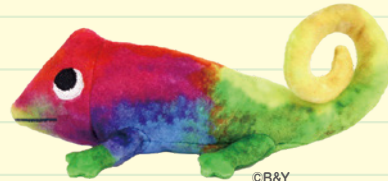

© B&Y
(2) フレデリック S # 18860 950円

© B&Y
(3) カメレオン にじいろ # 29407
1,400円