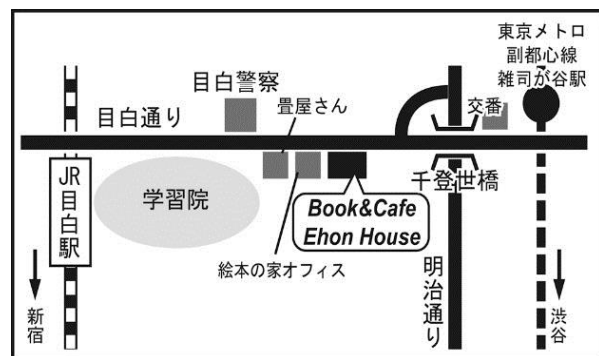

## 絵本の家 直営店

★フェイスブックでも情報を発信しています★

<http://www.facebook.com/EhonHouse>

〒171-0031 東京都豊島区目白1-7-14 みさとビル1F

TEL：03-3985-3363（シヨップ直通）

<http://www.ehon-house.co.jp>

★<http://ehon-house.com>

★twitterアカウント：Ehon\_House

## <営業時間>

平日：12：00 - 18：00

土日祝：11：00 - 18：00

年中無休（年末年始を除く）

\*JR山手線「目白」駅より徒歩8分

\*東京メトロ副都心線「雑司が谷」駅  
3番出口より徒歩3分

絵本の家は登録商標です。商標登録No.5033398