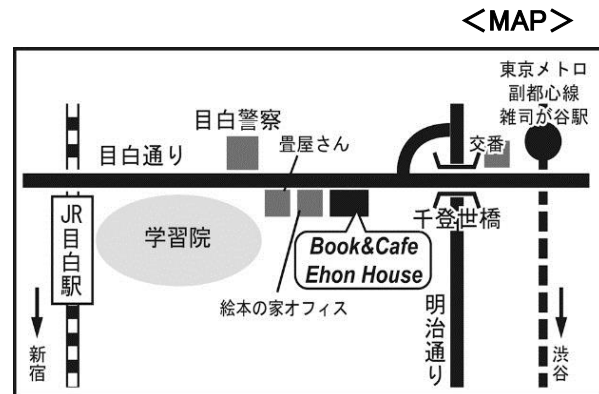

<http://www.ehon-house.co.jp>

★<http://ehon-house.com>

★twitterアカウント: Ehon_House

＜営業時間＞

平日: 12:00-18:00

土日祝: 11:00-18:00

年中無休(年末年始を除く)

* JR山手線「目白」駅より徒歩8分

* 東京メトロ副都心線「雑司が谷」駅
3番出口より徒歩3分

絵本の家は登録商標です。商標登録No.5033398